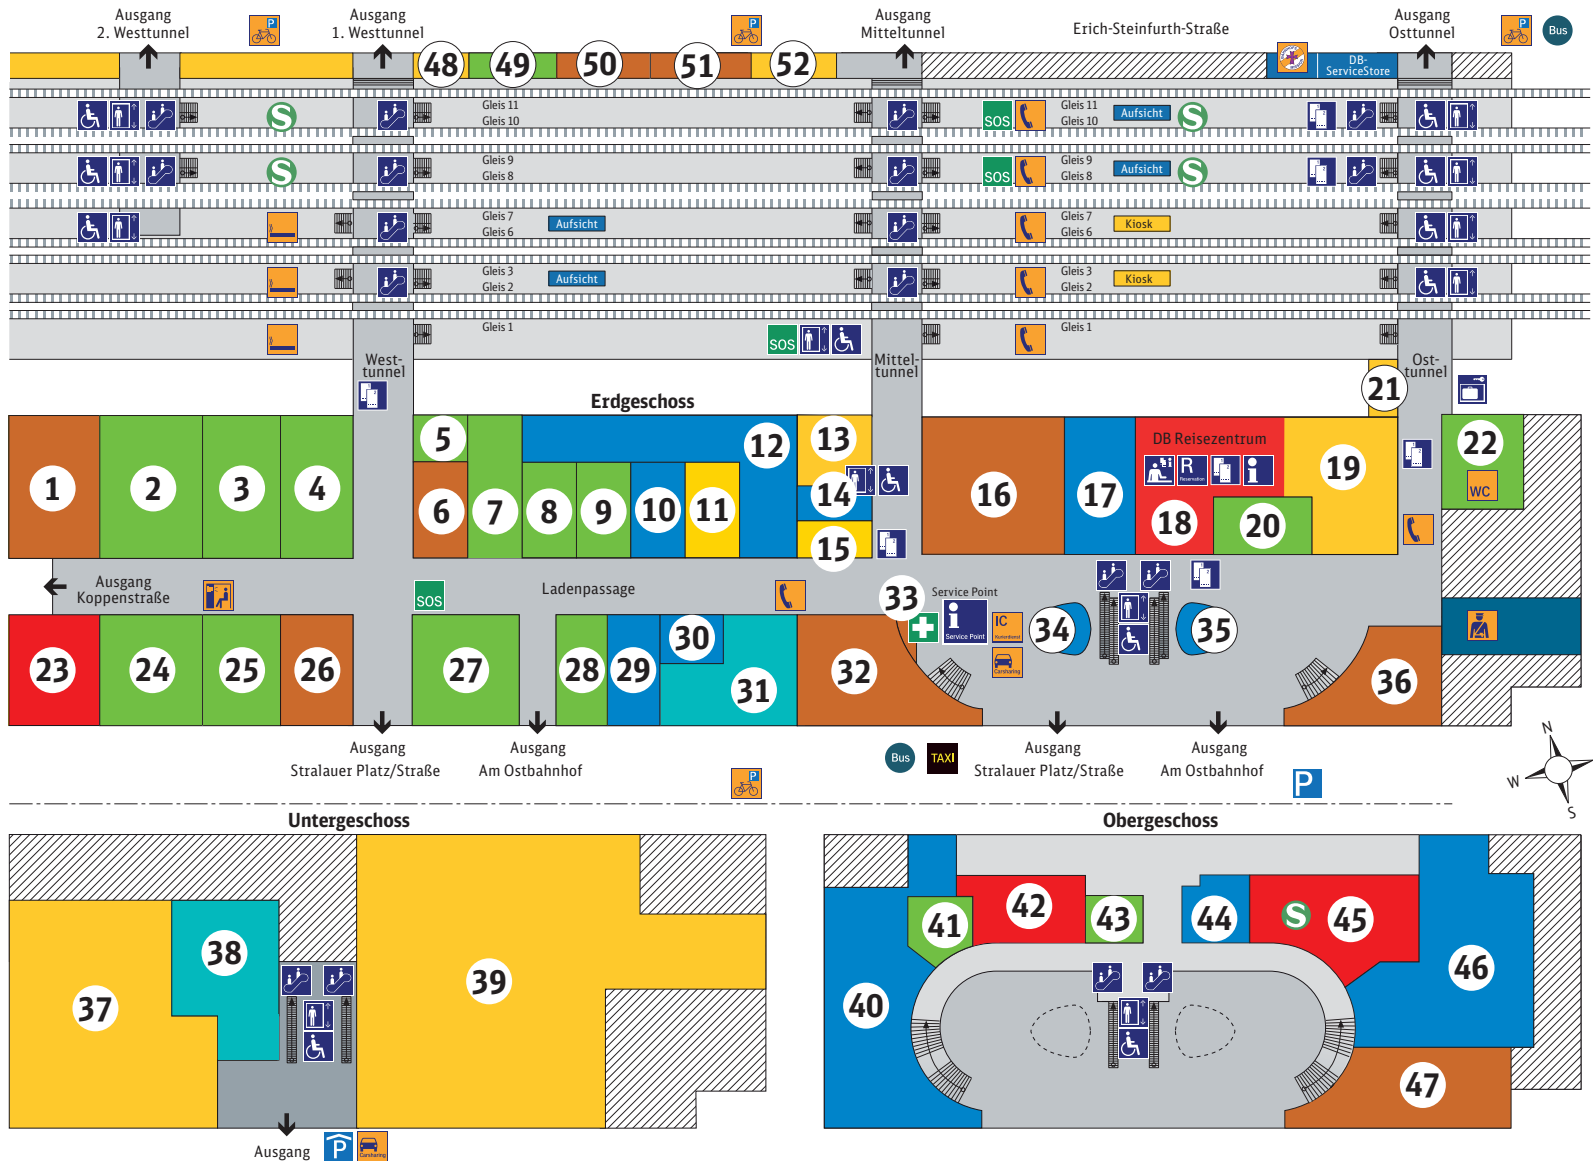

# IHR EINKAUFSAHNHOF BERLIN OSTBAHNHOF

Straße der Pariser Kommune

Service / Dienstleistungen	Gastronomie
2	1 DB-Gastronomie
3 Reinigung	6 Café Berlin
4	16 Markthalle / Gastronomie
5 Änderungsschneiderei	26 Subway
7 Reisebank	32 Play Off American Sportsbar
8 Telekommunikation Vodafone	36 Mc Donalds
9 Telekommunikation O2	47 Mc Café
20 Telekommunikation T-Punkt	50 Imbiss
22 Toiletten	33 Eis
24 Post	51
25 Berliner Volksbank	
27 IC-Hotel	Hartwaren / Mode
28 Friseur	10 Modeschmuck Piercing
41	12 Presse und Buchhandel
43 Reisebüro	14 Schmuck Six
49 Sparkasse	17 Gerry Weber
	29 Schuhe
Gesundheits- und Körperpflege	30 Cif
31 Apotheke	34 FanShop
38 Drogerie Rossmann	35 Souvenir
Lebensmittel / Frische	40 Schuhe Deichmann
11 Saftbar	44 Erotikfachgeschäft Orion
13 Confeiserie Arko	46 Textilien Kik
15 Blume	48 Deutsche Bahn
19 BackWerk	18 DB Reisezentrum
21 Bären & Co.	23 DB Sicherheit
37 Supermarkt Lidl	45 S-Bahn Kundencenter
39 Supermarkt Rewe	42 Meldestelle DB Regio
48 Bäcker Pibabu	