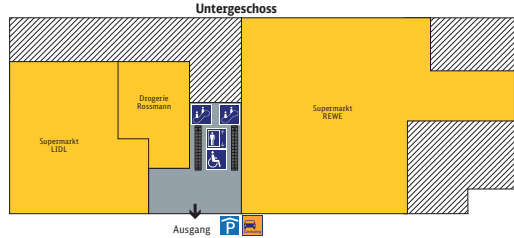

Bahnhof Berlin Ostbahnhof

BERLIN OSTBAHNHOF

Zeichenerklärung

DB Reiseservice	Obergeschoss
Bahnhofs-einrichtungen	Erdgeschoss
Geschäfte, Gastronomie	Untergeschoss
oben unten	
Aufzug	Parkplatz
Bahnhofsmission	Raucherbereich
Bundespolizei	Reisezentrum/ Schalter
Bus	Reservierung
DB Carsharing	Richtungspfeil
Erste Hilfe	Rollstuhlbenutzer
Fahrkarten- verkauf	S-Bahn
Fahrradabst- platz	SOS
Fahrterrasse	Taxi
Fotoautomat	Telefon
IC Kurierdienst	WC
Information	
Parkhaus	

Zusätzliche Hinweise