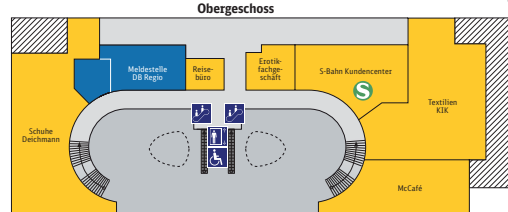

Bahnhof Berlin Ostbahnhof

BERLIN OSTBAHNHOF

Zeichenerklärung

DB Reiseservice	Obergeschoss
Bahnhofs-einrichtungen	Erdgeschoss
Geschäfte, Gastronomie	Untergeschoss
oben unten	
Aufzug	Parkplatz
Bahnhofsmission	Raucherbereich
Bundespolizei	Reisezentrum/ Schalter
Bus	Reservierung
DB Carsharing	Richtungspfeil
Erste Hilfe	Rollstuhlbenutzer
Fahrkarten- verkauf	S-Bahn
Fahrradabst- platz	SOS
Fahrterrasse	Taxi
Fotoautomat	Telefon
IC Kurierdienst	WC
Information	
Parkhaus	

Zusätzliche Hinweise