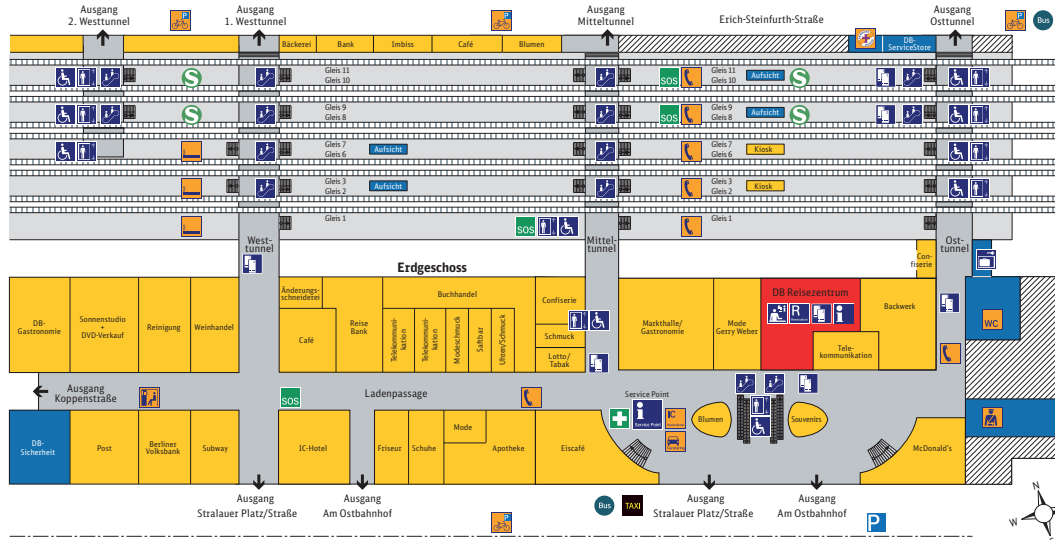

Bahnhof Berlin Ostbahnhof

BERLIN OSTBAHNHOF

Zeichenerklärung

DB Reiseservice	Obergeschoss
Bahnhofs-einrichtungen	Erdgeschoss
Geschäfte, Gastronomie	Untergeschoss
oben unten	
Aufzug	Parkplatz
Bahnhofsmission	Raucherbereich
Bundespolizei	Reisezentrum/ Schalter
Bus	Reservierung
DB Carsharing	Richtungspfeil
Erste Hilfe	Rollstuhlbenutzer
Fahrkarten- verkauf	S-Bahn
Fahrradabst- platz	SOS
Fahrterrasse	Taxi
Fotoautomat	Telefon
IC Kurierdienst	WC
Information	
Parkhaus	

Zusätzliche Hinweise